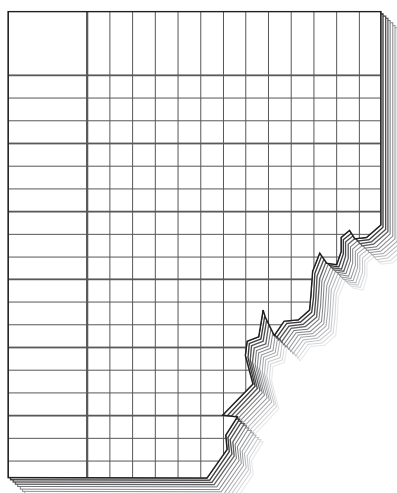

Nº 41 Pauta montesori, sin margen.
Nº 42 Pauta montesori, con margen.

Muestras rayados

CUADERNOS, LIBRETAS, RECAMBIOS ...

Mostrario de los diversos rayados a formato real

Nº 27 Cuadrícula 3 mm., sin margen.
Nº 28 Cuadrícula 3 mm., con margen.

Nº 13 Cuadrícula 4 mm., sin margen.
Nº 14 Cuadrícula 4 mm., con margen.

Nº 15 Cuadrícula 5 mm., sin margen.
Nº 16 Cuadrícula 5 mm., con margen.

Nº 17 Cuadrícula 6 mm., sin margen.
Nº 18 Cuadrícula 6 mm., con margen.

Nº 19 Cuadrícula 8 mm., sin margen.
Nº 20 Cuadrícula 8 mm., con margen.

Nº 43 Cuadrícula 1 cm., sin margen.

Nº 30 Cuadrícula 2,5 mm., con margen,
y raya más marcada cada 3 cuadros.

Nº 31 Cuadrícula 3 mm., con margen,
y raya más marcada cada 3 cuadros.